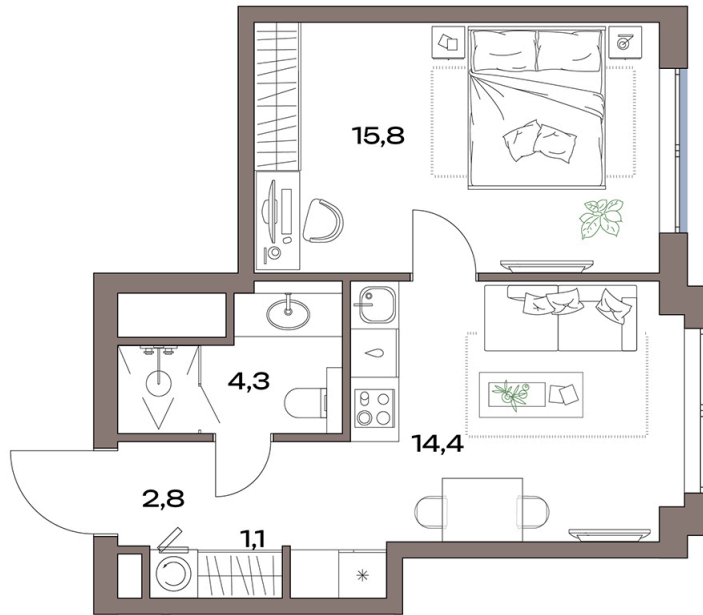

Номер: 12.16.02

Отсканируйте QR-код и
смотрите на сайте
plus.dev

1 комнатная 38.8 м²

19 765 341 руб.

В ипотеку от 148 014 руб.

Проект	Акценты	Корпус	Акценты 12 корпус
Этаж	16	Секция	1

11.07.2026 00:11 (Мск)

Не является публичной офертой, цена может быть скорректирована.
Информация взята с сайта «plus.dev».

На генплане Акценты 12 корпус

1 комнатная 38.8 м²

11.07.2026 00:11 (Мск)

Не является публичной офертой, цена может быть скорректирована.
Информация взята с сайта «plus.dev».