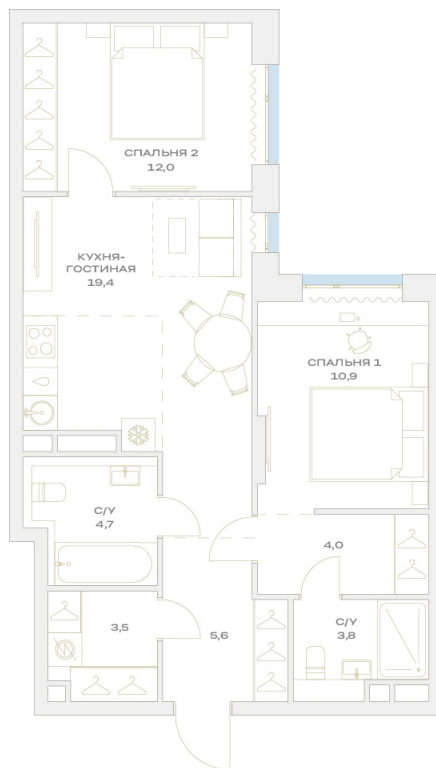

Номер: 12.3.02

Отсканируйте QR-код и
смотрите на сайте
plus.dev

2 комнатная 63.9 м²

21 753 841 руб.

В ипотеку от 181 333 руб.

Чистовая отделка

Во двор

Мастер-спальня

Европланировка

Гардеробная

Проект	Детали	Корпус	12
Этаж	3	Секция	1

07.07.2026 01:19 (Мск)

Не является публичной офертой, цена может быть скорректирована.
Информация взята с сайта «plus.dev».

На этаже 3

2 комнатная 63.9 м²

МОСКВА ← УЛ. ХАРЛАМПИЕВА → ОБЛАСТЬ

07.07.2026 01:19 (Мск)

Не является публичной офертой, цена может быть скорректирована.
Информация взята с сайта «plus.dev».

На генплане 12

2 комнатная 63.9 м²

07.07.2026 01:19 (Мск)