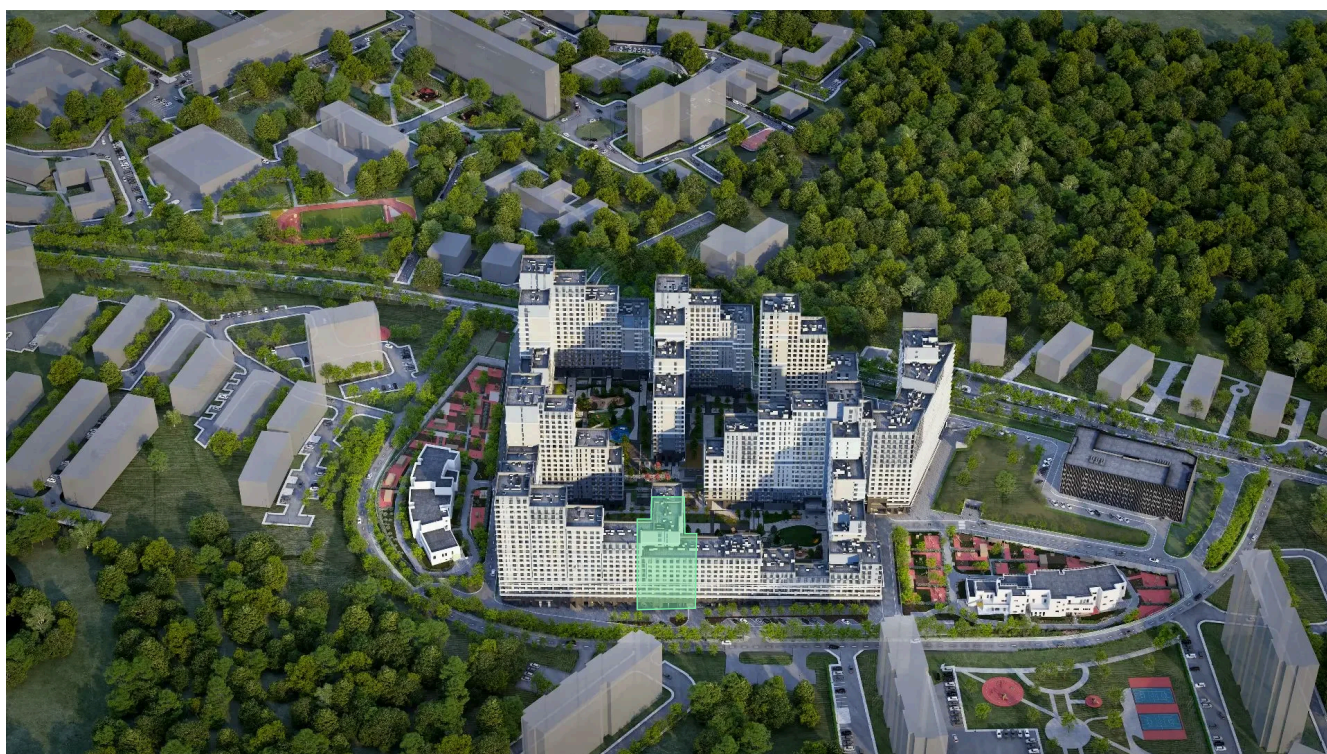

МОСКВА ← УЛ. ХАРЛАМПИЕВА → ОБЛАСТЬ

07.07.2026 01:19 (Мск)

Не является публичной офертой, цена может быть скорректирована.
Информация взята с сайта «plus.dev».

На генплане 12

2 комнатная 63.9 м²

07.07.2026 01:19 (Мск)