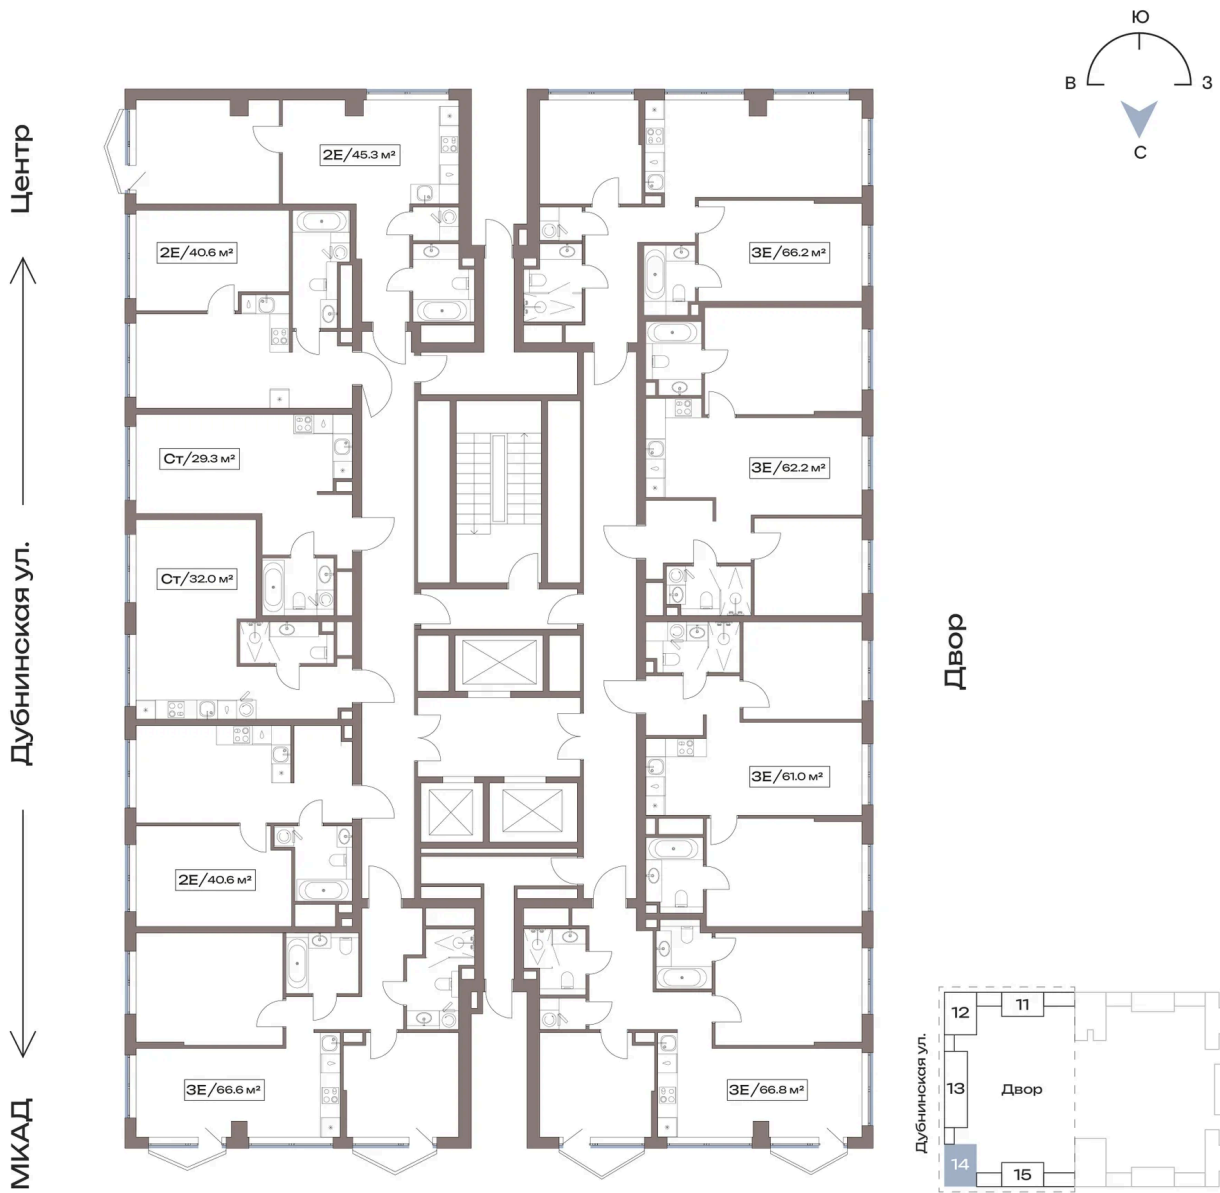

# 2 комнатная 66.8 м<sup>2</sup>

**33 226 303 руб.**

В ипотеку от **74 858 руб.**

Чистовая отделка

Во двор

Угловая

Мастер-спальня

Проект	Акценты	Корпус	14 корпус
Этаж	7	Секция	1
Сдача	4 кв. 2027		

# На этаже 7

2 комнатная 66.8 м<sup>2</sup>

22.05.2026 23:40 (Мск)

Не является публичной офертой, цена может быть скорректирована.  
Информация взята с сайта «plus.dev».

# На генплане 14 корпус

2 комнатная 66.8 м<sup>2</sup>

22.05.2026 23:40 (Мск)

Не является публичной офертой, цена может быть скорректирована.  
Информация взята с сайта «plus.dev».