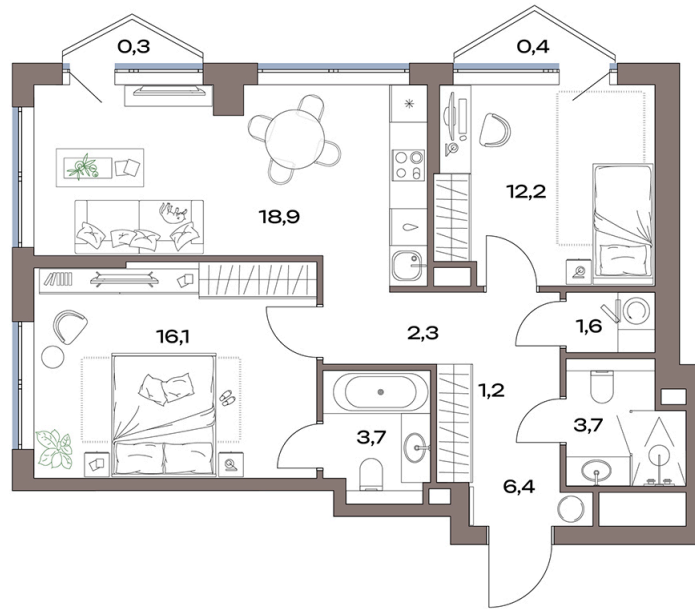

# 2 комнатная 66.8 м<sup>2</sup>

**33 226 303 руб.**

В ипотеку от **74 858 руб.**

Чистовая отделка

Во двор

Угловая

Мастер-спальня

Проект	Акценты	Корпус	14 корпус
Этаж	7	Секция	1
Сдача	4 кв. 2027		

# На этаже 7

2 комнатная 66.8 м<sup>2</sup>

22.05.2026 23:40 (Мск)

Не является публичной офертой, цена может быть скорректирована.  
Информация взята с сайта «plus.dev».

# На генплане 14 корпус

2 комнатная 66.8 м<sup>2</sup>

22.05.2026 23:40 (Мск)

Не является публичной офертой, цена может быть скорректирована.  
Информация взята с сайта «plus.dev».