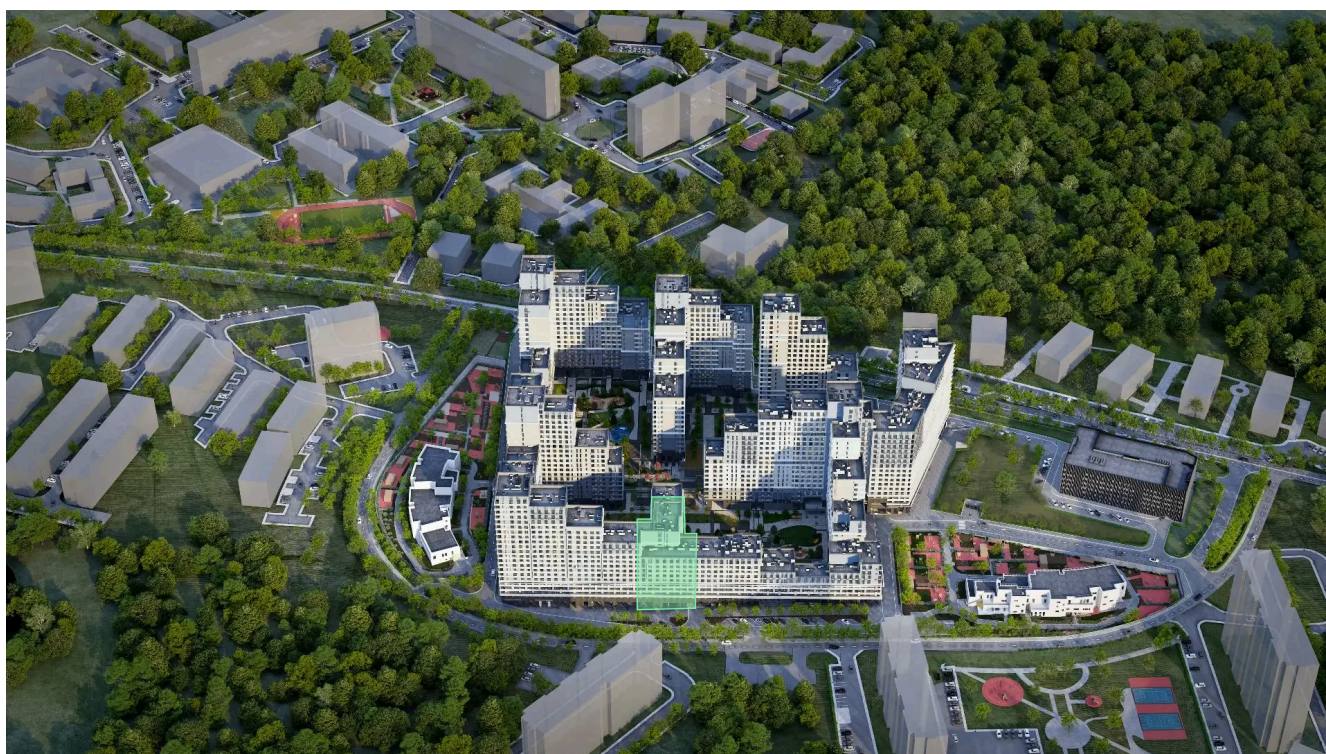

На генплане 12

Студия 30.1 м²

22.05.2026 22:44 (Мск)

Не является публичной офертой, цена может быть скорректирована.
Информация взята с сайта «plus.dev».