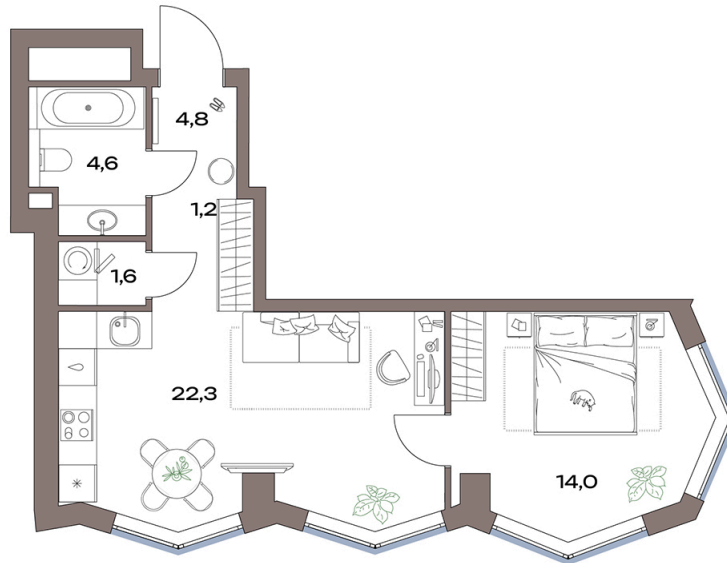

Номер: 14.20.06

Отсканируйте QR-код и
смотрите на сайте
plus.dev

1 комнатная 48.1 м²

27 612 527 руб.

В ипотеку от 281 086 руб.

Европланировка

Проект	Акценты	Корпус	Акценты 14 корпус
Этаж	20	Секция	1

12.07.2026 00:41 (Мск)

Не является публичной офертой, цена может быть скорректирована.
Информация взята с сайта «plus.dev».

На генплане Акценты 14 корпус

1 комнатная 48.1 м²

12.07.2026 00:41 (Мск)

Не является публичной офертой, цена может быть скорректирована.
Информация взята с сайта «plus.dev».