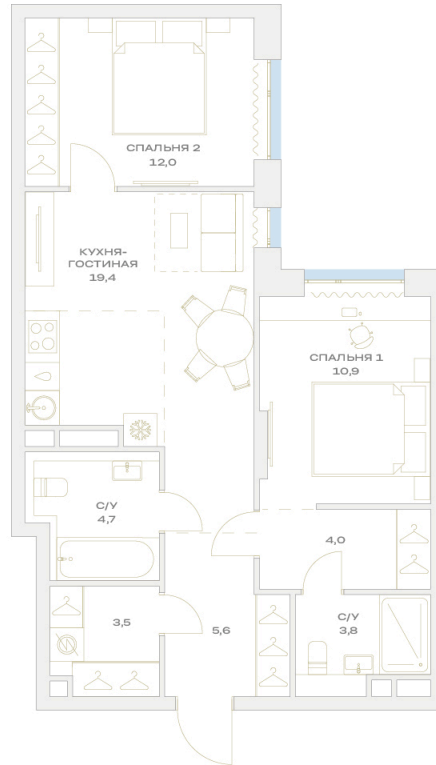

Номер: 12.6.02

Отсканируйте QR-код и
смотрите на сайте
plus.dev

2 комнатная 63.9 м²

21 753 841 руб.

В ипотеку от **181 333 руб.**

Чистовая отделка

Во двор

Мастер-спальня

Европланировка

Гардеробная

Проект	Детали	Корпус	12
Этаж	6	Секция	1

07.07.2026 02:29 (Мск)

Не является публичной офертой, цена может быть скорректирована.
Информация взята с сайта «plus.dev».

На генплане 12

2 комнатная 63.9 м²

07.07.2026 02:29 (Мск)

Не является публичной офертой, цена может быть скорректирована.
Информация взята с сайта «plus.dev».