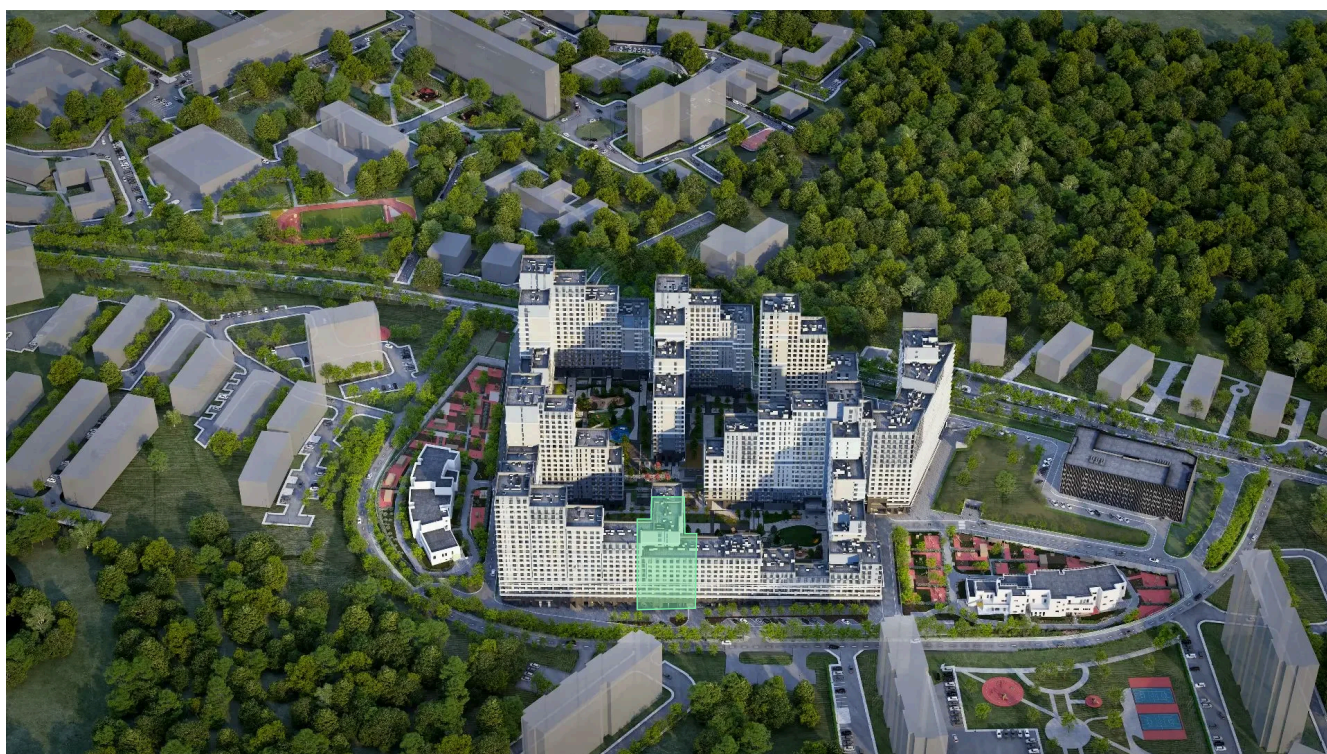

МОСКВА ← УЛ. ХАРЛАМПИЕВА → ОБЛАСТЬ

22.05.2026 23:50 (Мск)

Не является публичной офертой, цена может быть скорректирована.
Информация взята с сайта «plus.dev».

На генплане 12

2 комнатная 63.9 м²

22.05.2026 23:50 (Мск)