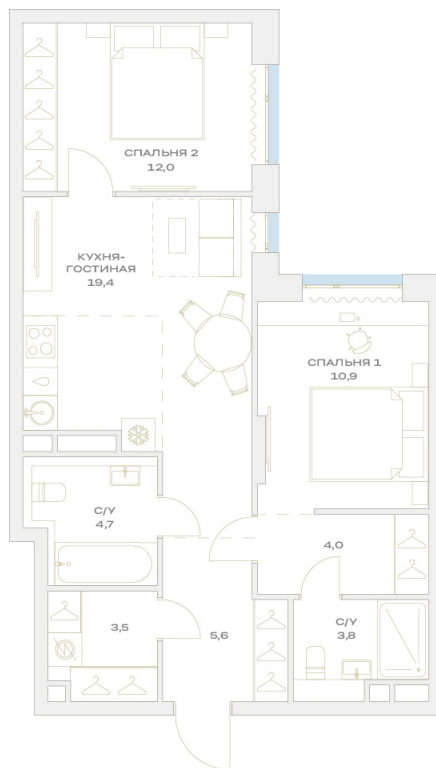

Номер: 12.6.02

Отсканируйте QR-код и
смотрите на сайте
plus.dev

2 комнатная 63.9 м²

~~21 753 841 руб.~~

20 883 687 руб.

В ипотеку от 166 771 руб.

Чистовая отделка

Во двор

Мастер-спальня

Проект	Детали	Корпус	12
Этаж	6	Секция	1

22.05.2026 23:50 (Мск)

Не является публичной офертой, цена может быть скорректирована.
Информация взята с сайта «plus.dev».

На этаже 6

2 комнатная 63.9 м²

МОСКВА ← УЛ. ХАРЛАМПИЕВА → ОБЛАСТЬ

22.05.2026 23:50 (Мск)

Не является публичной офертой, цена может быть скорректирована.
Информация взята с сайта «plus.dev».

На генплане 12

2 комнатная 63.9 м²

22.05.2026 23:50 (Мск)