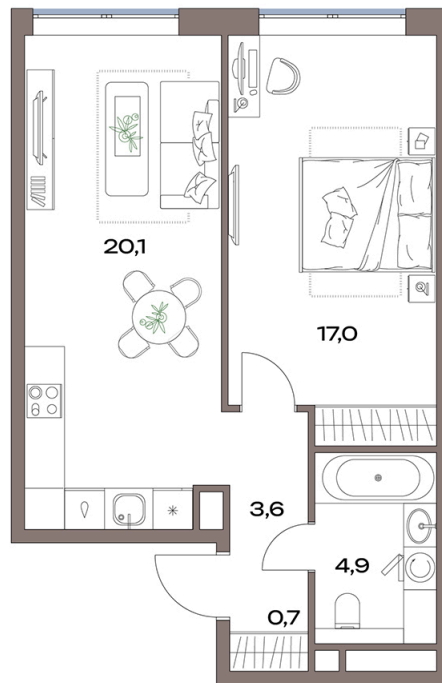

Номер: 13а.3.01

1 комнатная 46.3 м²

Отсканируйте QR-код и
смотрите на сайте
plus.dev

22 033 136 руб.

В ипотеку от 186 112 руб.

Во двор

Проект	Акценты	Корпус	13 корпус
Этаж	3	Секция	1
Сдача	4 кв. 2027		

22.05.2026 23:41 (Мск)

Не является публичной офертой, цена может быть скорректирована.
Информация взята с сайта «plus.dev».

На этаже 3

1 комнатная 46.3 м²

Дубнинская ул.

Двор

Центр ← Дубнинская ул. → МКАД

22.05.2026 23:41 (Мск)

Не является публичной офертой, цена может быть скорректирована.
Информация взята с сайта «plus.dev».

На генплане 13 корпус

1 комнатная 46.3 м²

22.05.2026 23:41 (Мск)

Не является публичной офертой, цена может быть скорректирована.
Информация взята с сайта «plus.dev».