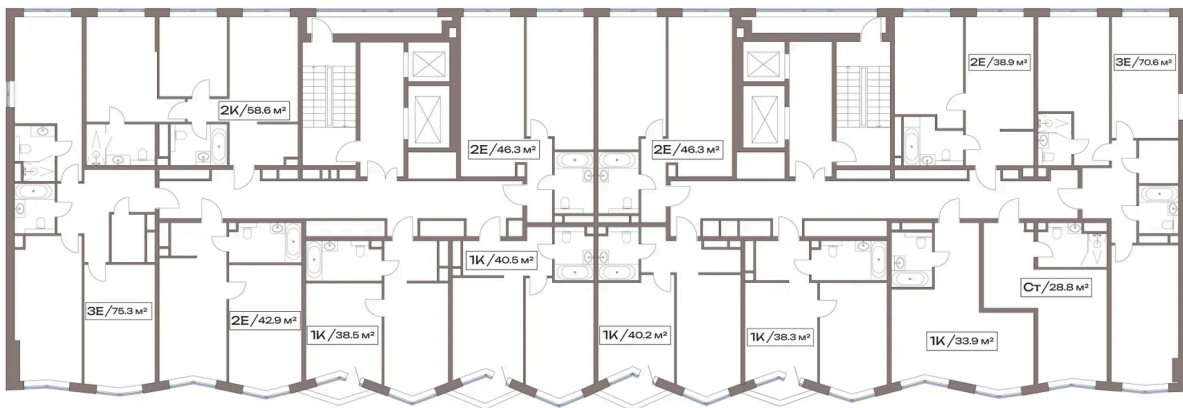

Номер: 13а.3.01

1 комнатная 46.3 м²

Отсканируйте QR-код и
смотрите на сайте
plus.dev

22 033 136 руб.

В ипотеку от 186 112 руб.

Во двор

Проект	Акценты	Корпус	13 корпус
Этаж	3	Секция	1
Сдача	4 кв. 2027		

22.05.2026 23:41 (Мск)

Не является публичной офертой, цена может быть скорректирована.
Информация взята с сайта «plus.dev».

На этаже 3

1 комнатная 46.3 м²

Дубнинская ул.

Двор

Центр ← Дубнинская ул. → МКАД

22.05.2026 23:41 (Мск)

Не является публичной офертой, цена может быть скорректирована.
Информация взята с сайта «plus.dev».

На генплане 13 корпус

1 комнатная 46.3 м²

22.05.2026 23:41 (Мск)

Не является публичной офертой, цена может быть скорректирована.
Информация взята с сайта «plus.dev».