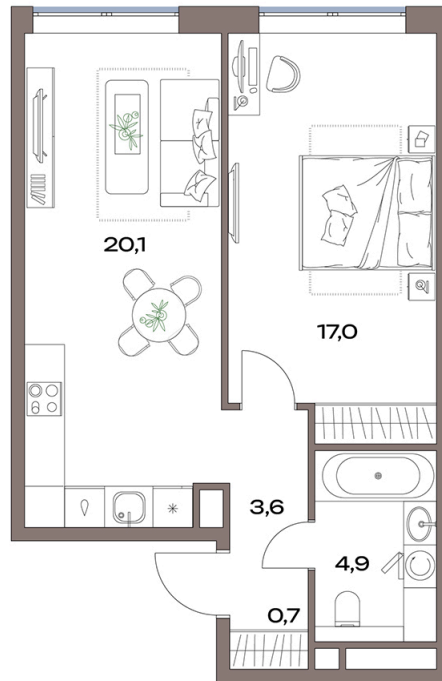

Номер: 13а.3.01

Отсканируйте QR-код и
смотрите на сайте
plus.dev

1 комнатная 46.3 м²

22 033 136 руб.

В ипотеку от 186 112 руб.

Во двор

Европланировка

Проект	Акценты	Корпус	13 корпус
Этаж	3	Секция	1
Сдача	4 кв. 2027		

07.07.2026 03:33 (Мск)

Не является публичной офертой, цена может быть скорректирована.
Информация взята с сайта «plus.dev».

На этаже 3

1 комнатная 46.3 м²

Дубнинская ул.

Двор

Центр ← Дубнинская ул. → МКАД

07.07.2026 03:33 (Мск)

Не является публичной офертой, цена может быть скорректирована.
Информация взята с сайта «plus.dev».

На генплане 13 корпус

1 комнатная 46.3 м²

07.07.2026 03:33 (Мск)

Не является публичной офертой, цена может быть скорректирована.
Информация взята с сайта «plus.dev».