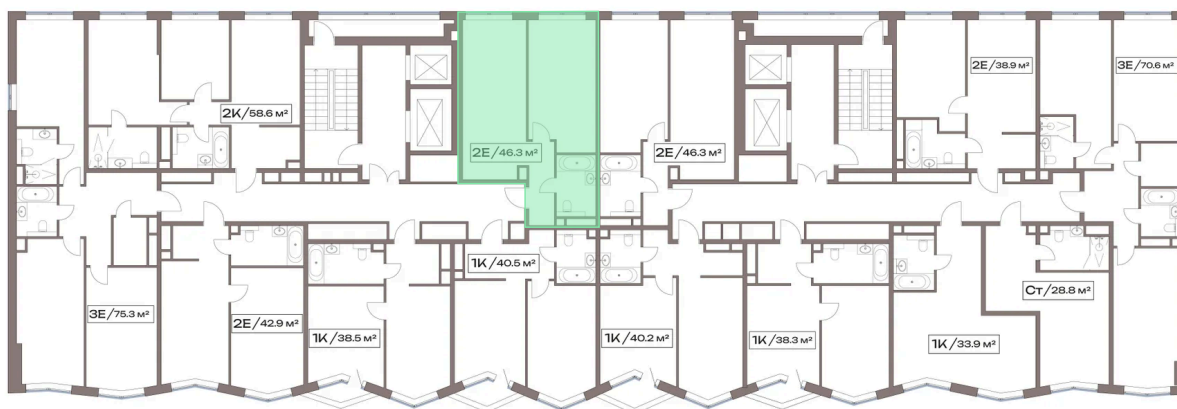

07.07.2026 03:33 (Мск)

Не является публичной офертой, цена может быть скорректирована.
Информация взята с сайта «plus.dev».

На этаже 3

1 комнатная 46.3 м²

Дубнинская ул.

Двор

Центр ← Дубнинская ул. → МКАД

07.07.2026 03:33 (Мск)

Не является публичной офертой, цена может быть скорректирована.
Информация взята с сайта «plus.dev».

На генплане 13 корпус

1 комнатная 46.3 м²

07.07.2026 03:33 (Мск)

Не является публичной офертой, цена может быть скорректирована.
Информация взята с сайта «plus.dev».