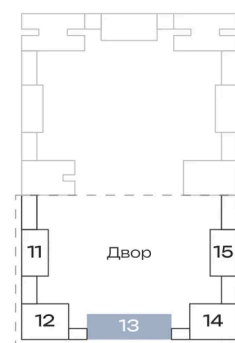

Номер: 13а.3.01

Отсканируйте QR-код и
смотрите на сайте
plus.dev

1 комнатная 46.3 м²

22 033 136 руб.

В ипотеку от 186 112 руб.

Во двор

Европланировка

Проект	Акценты	Корпус	13 корпус
Этаж	3	Секция	1
Сдача	4 кв. 2027		

07.07.2026 03:33 (Мск)

Не является публичной офертой, цена может быть скорректирована.
Информация взята с сайта «plus.dev».

На этаже 3

1 комнатная 46.3 м²

Дубнинская ул.

Двор

Центр ← Дубнинская ул. → МКАД

07.07.2026 03:33 (Мск)

Не является публичной офертой, цена может быть скорректирована.
Информация взята с сайта «plus.dev».

На генплане 13 корпус

1 комнатная 46.3 м²

07.07.2026 03:33 (Мск)

Не является публичной офертой, цена может быть скорректирована.
Информация взята с сайта «plus.dev».