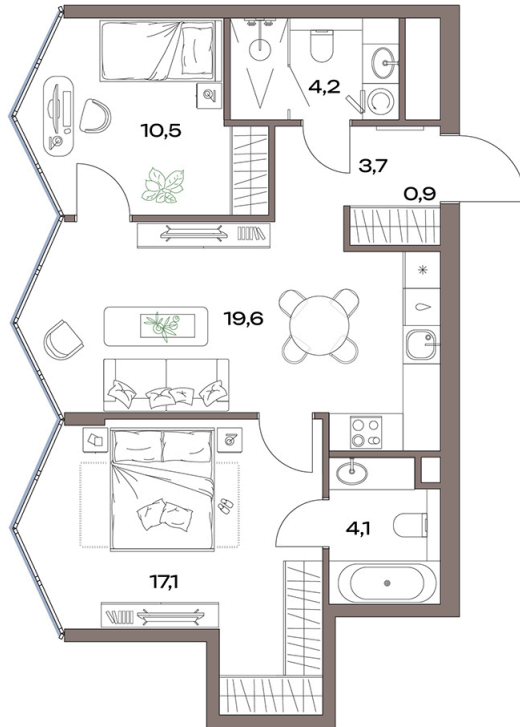

# 2 комнатная 60.2 м<sup>2</sup>

**34 394 307 руб.**

В ипотеку от 397 819 руб.

Европланировка

Проект	Акценты	Корпус	Акценты 14 корпус
Этаж	25	Секция	1

12.07.2026 00:36 (Мск)

Не является публичной офертой, цена может быть скорректирована.  
Информация взята с сайта «plus.dev».

# На генплане Акценты 14 корпус

2 комнатная 60.2 м<sup>2</sup>

12.07.2026 00:36 (Мск)

Не является публичной офертой, цена может быть скорректирована.  
Информация взята с сайта «plus.dev».