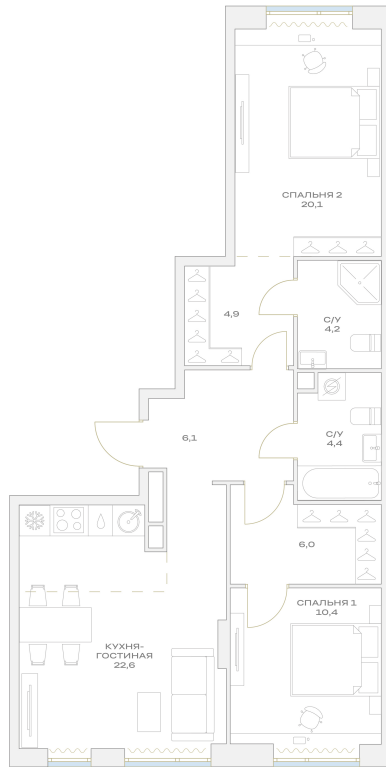

Номер: 7.6.06

2 комнатная 73.8 м²

Отсканируйте QR-код и
смотрите на сайте
plus.dev

20 626 916 руб.

Во двор

Мастер-спальня

Проект	Детали	Корпус	7
Этаж	6	Секция	1

22.05.2026 23:48 (Мск)

Не является публичной офертой, цена может быть скорректирована.
Информация взята с сайта «plus.dev».