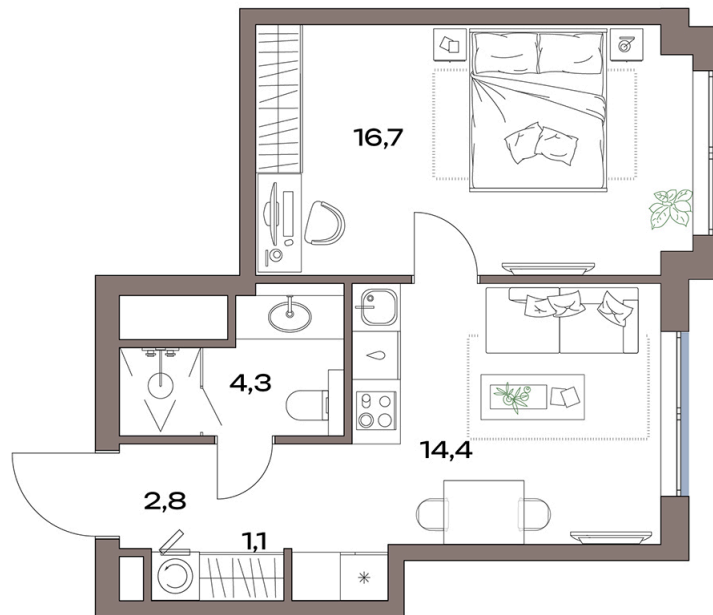

Номер: 12.19.02

Отсканируйте QR-код и
смотрите на сайте
plus.dev

1 комнатная 38.8 м²

20 240 136 руб.

В ипотеку от 155 967 руб.

Проект	Акценты	Корпус	Акценты 12 корпус
Этаж	19	Секция	1

12.07.2026 00:38 (Мск)

Не является публичной офертой, цена может быть скорректирована.
Информация взята с сайта «plus.dev».

На генплане Акценты 12 корпус

1 комнатная 38.8 м²

12.07.2026 00:38 (Мск)

Не является публичной офертой, цена может быть скорректирована.
Информация взята с сайта «plus.dev».