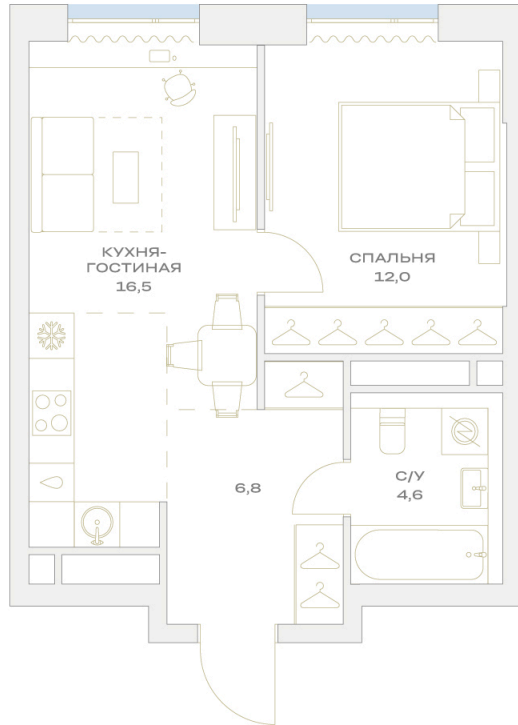

# 1 комнатная 39.9 м<sup>2</sup>

15 034 037 руб.

В ипотеку от 72 174 руб.

На улицу

Европланировка

Проект	Детали	Корпус	21
Этаж	11	Секция	1

07.07.2026 01:17 (Мск)

Не является публичной офертой, цена может быть скорректирована.  
Информация взята с сайта «plus.dev».

На генплане 21

1 комнатная 39.9 м<sup>2</sup>

07.07.2026 01:17 (Мск)

Не является публичной офертой, цена может быть скорректирована.  
Информация взята с сайта «plus.dev».