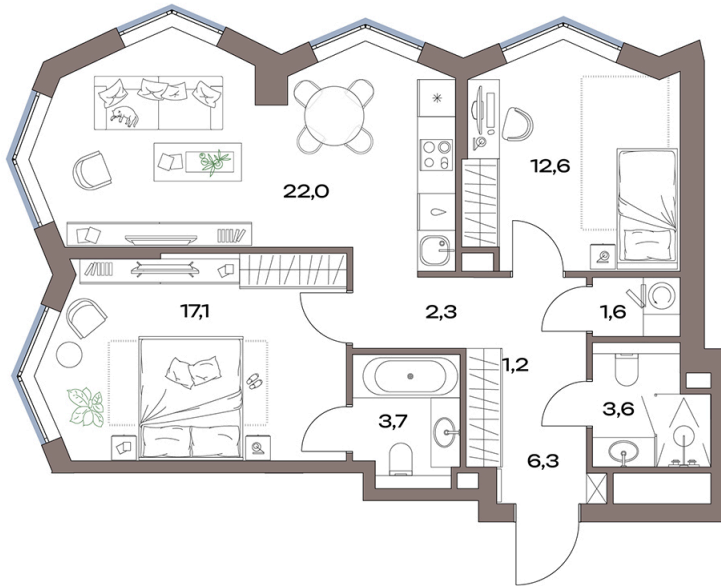

Номер: 14.18.10

Отсканируйте QR-код и
смотрите на сайте
plus.dev

2 комнатная 71.5 м²

37 215 750 руб.

В ипотеку от 446 439 руб.

Европланировка

Проект	Акценты	Корпус	Акценты 14 корпус
Этаж	18	Секция	1

12.07.2026 00:40 (Мск)

Не является публичной офертой, цена может быть скорректирована.
Информация взята с сайта «plus.dev».

На генплане Акценты 14 корпус

2 комнатная 71.5 м²

12.07.2026 00:40 (Мск)

Не является публичной офертой, цена может быть скорректирована.
Информация взята с сайта «plus.dev».