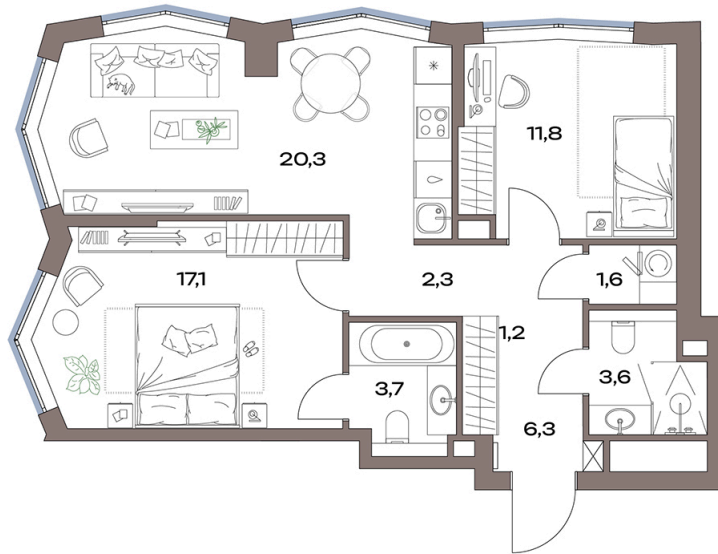

# 2 комнатная 69 м<sup>2</sup>

**37 306 989 руб.**

В ипотеку от 448 020 руб.

Европланировка

Проект	Акценты	Корпус	Акценты 14 корпус
Этаж	23	Секция	1

12.07.2026 00:37 (Мск)

Не является публичной офертой, цена может быть скорректирована.  
Информация взята с сайта «plus.dev».

# На генплане Акценты 14 корпус

2 комнатная 69 м<sup>2</sup>

12.07.2026 00:37 (Мск)

Не является публичной офертой, цена может быть скорректирована.  
Информация взята с сайта «plus.dev».